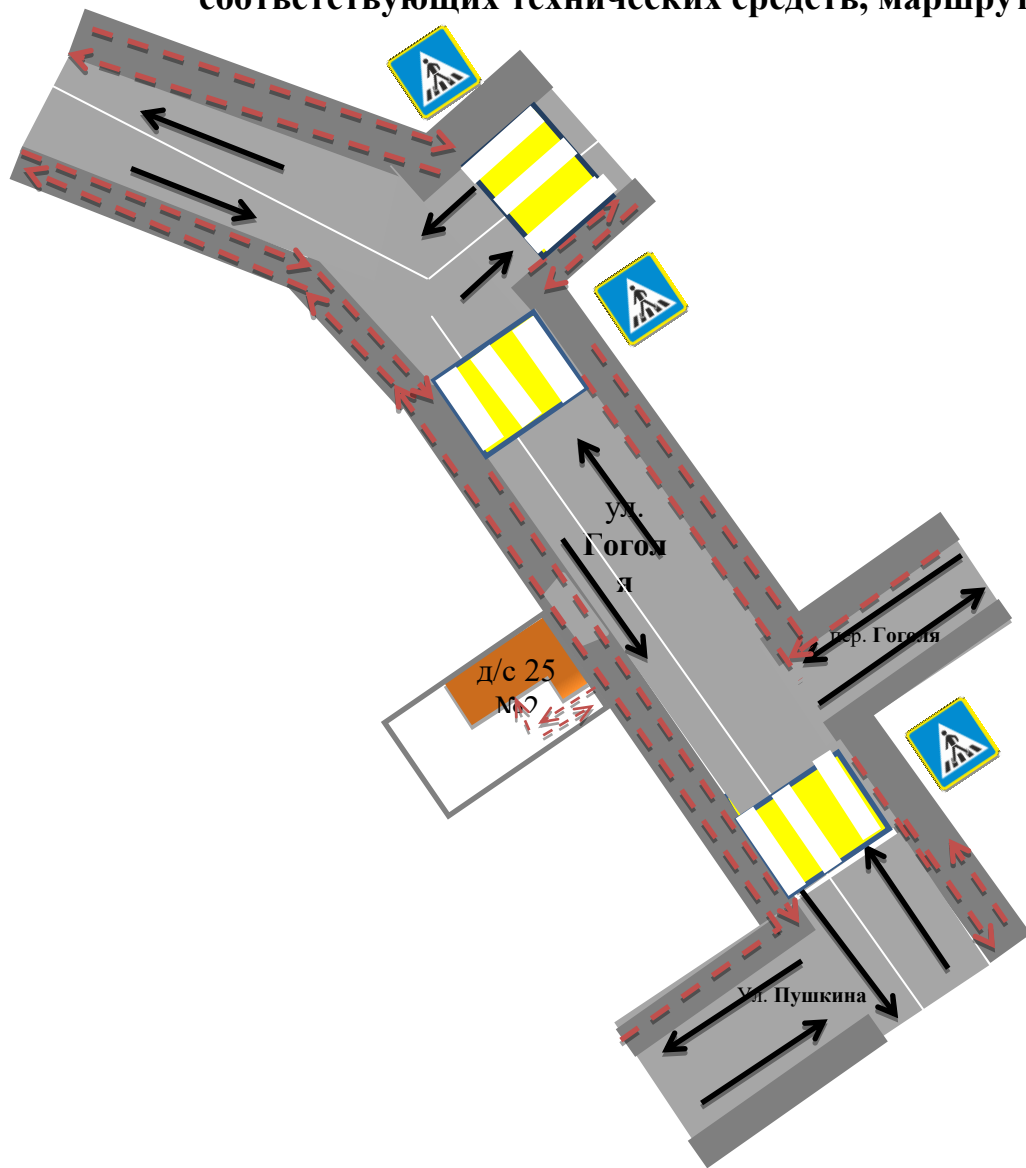

**1.2 План-схема организации дорожного движения
в непосредственной близости от МБДОУ МО г. Краснодар «Детский сад № 25» с размещением
соответствующих технических средств, маршрутов движения детей и расположение парковочных мест**

- Тротуар
- Проезжая часть
- Проезжая часть
- Пешеходный переход
- Движение транспортных средств
- Движение детей (воспитанников)
- Здание детского сада